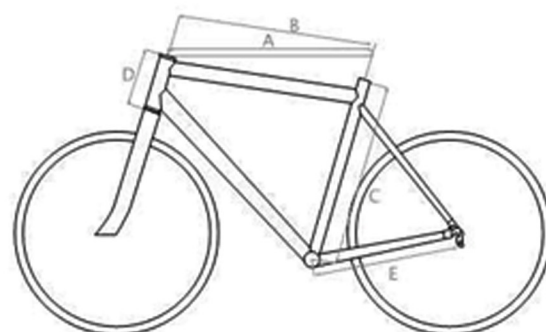

Bicicletta MTB

FRW
Bicycles

SYCAMORE

SYCAMORE ALIVIO MIX 9x3

TELAIO	Alluminio 7005 Hydroforming
FORCELLA	Suntour SF12 XCM 100mm
SERIE STERZO	Ritchey Logic Zero
PIEGA	Kalloy AL0216
ATTACCO	Kalloy AL601
GUARNITURA	Shimano FCM391
FRENI	Shimano 395 disc
CAMBIO	Shimano M430
PEDALI	MTB Alloy
RUOTE	Shimano RM35/Mavic XM119
GOMME	Kenda K898
REGGISELLA	Kalloy SP614
SELLA	Selle Italia Q-Bik Flow white
PORTABORRACCIA	RACE ONE
BORRACCIA	FRW
PESO BICICLETTA	Kg 14,500

Listino affitto

1 giorno	€ 18,00
2 giorni	€ 30,00
3 giorni	€ 35,00
dal 4° al 6° giorno	+€ 5,00/gg
1 settimana	€ 45,00
2 settimane	€ 66,00

	TAGLIA TELAIO	S 13,5"	M 15"	L 17"	XL 19"	XXL 21"
	TUBO PIANTONE C.C.	300	336	387	435	489
C	TUBO PIANTONE C.F.	345	381	432	480	534
	ANGOLO STERZO	71°	71°	71°	71°	71°
	ANGOLO PIANTONE	73°	73°	73°	73°	73°
A	TUBO ORIZ.VIRTUALE	526,9	540,5	563,4	580,9	598,6
B	TUBO ORIZZONTALE C.C.	510,5	520,2	540	559,6	579,6
E	CARRO POSTERIORE	420	420	420	420	420
D	TUBO STERZO	100	115	125	125	160