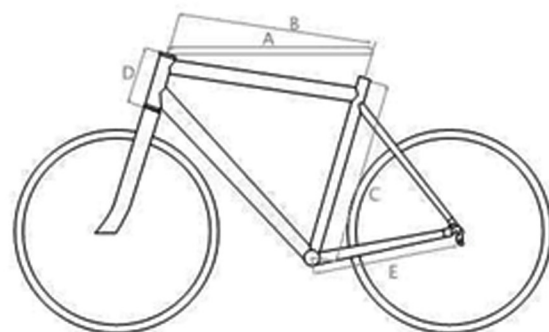

## GOLDEN GATE SHIMANO LX 9x3 V/BRAKE

TELAIO	Alluminio 7005 Hydroforming DB
FORCELLA	Suntour NCX E RL
SERIE STERZO	Ritchey Comp
PIEGA	Ritchey Comp low rizer
ATTACCO	Ritchey Comp
GUARNITURA	Shimano LX
FRENI	Shimano LX
PEDALI	VP 196
RUOTE	Shimano LX/Mavic A319
GOMME	Vittoria Randoneur Cross Pro
REGGISELLA	Ritchey Comp
SELLA	Selle Italia Nekkar
PESO BICICLETTA	12,4 Kg

### TAGLIA TELAIO

S 15,5"    M 17,5"    L 19,5"    XL 21"

C	TUBO PIANTONE C.F.	395	445	495	533
	ANGOLO STERZO	71°	71°	71°	71°
	ANGOLO PIANTONE	73°	73°	73°	73°
A	TUBO ORIZ.VIRTUALE	560	575	585	595
B	TUBO ORIZZONTALE C.C.	540,2	551	562	574,8
E	CARRO POSTERIORE	440	440	440	440
D	TUBO STERZO	100	100	110	120