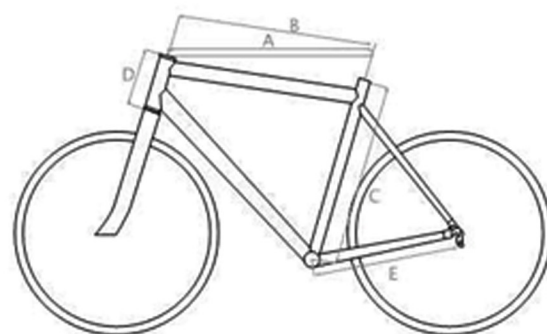

# Bicicletta MTB

**FRW**  
Bicycles

CANMORE

## CANMORE DEORE MIX 10x3

TELAIO	Alluminio 7005 Hydroforming
FORCELLA	Suntour SF12 XCR Rlo 100mm
SERIE STERZO	Ritchey Logic Zero
PIEGA	Kalloy AL0216
ATTACCO	Kalloy AL601
GUARNITURA	Shimano FCM522
FRENI	Shimano 395 disc
CAMBIO	Shimano Deore
PEDALI	MTB Alloy
RUOTE	Shimano RM35/Mavic XM119
GOMME	Kenda K898
REGGISELLA	Kalloy SP614
SELLA	Selle Italia Q-Bik Flow white
PORTABORRACCIA	RACE ONE
BORRACCIA	FRW
PESO BICICLETTA	Kg 13,700

## Listino affitto

1 giorno	€ 18,00
2 giorni	€ 30,00
3 giorni	€ 35,00
dal 4° al 6° giorno	+€ 5,00/gg
1 settimana	€ 45,00
2 settimane	€ 66,00

	TAGLIA TELAIO	S 13,5"	M 15"	L 17"	XL 19"	XXL 21"
	TUBO PIANTONE C.C.	300	336	387	435	489
C	TUBO PIANTONE C.F.	345	381	432	480	534
	ANGOLO STERZO	71°	71°	71°	71°	71°
	ANGOLO PIANTONE	73°	73°	73°	73°	73°
A	TUBO ORIZ.VIRTUALE	526,9	540,5	563,4	580,9	598,6
B	TUBO ORIZZONTALE C.C.	510,5	520,2	540	559,6	579,6
E	CARRO POSTERIORE	420	420	420	420	420
D	TUBO STERZO	100	115	125	125	160