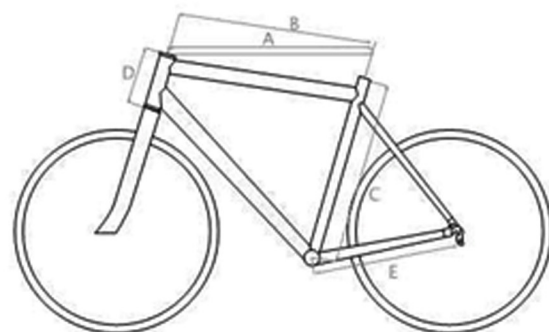

Bicicletta TREKKING

FRW
Bicycles

PEARTH 39

PEARTH 39 SHIMANO ALVIO 8x3

TELAIO	Alluminio 7005 Hydroforming
FORCELLA	Suntour NCX D MLO
SERIE STERZO	Ritchey Logic
PIEGA	Kalloy low rizer
ATTACCO	Kalloy AS 601
GUARNITURA	Shimano FC 131
FRENI	Shimano 422
PEDALI	VP 818
RUOTE	Shimano Acera/Mavic A119
GOMME	Vittoria Adventure Touring
REGGISELLA	Kalloy
SELLA	Selle Italia FLX
PESO BICICLETTA	13,8 Kg

Listino affitto

1 giorno	€ 18,00
2 giorni	€ 30,00
3 giorni	€ 35,00
dal 4° al 6° giorno	+€ 5,00/gg
1 settimana	€ 45,00
2 settimane	€ 66,00

TAGLIA TELAIO

S 15,5"

M 17,5"

L 19,5"

XL 21"

Lady S 16"