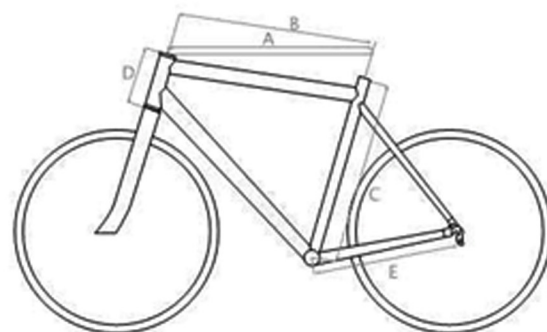

Bicicletta TREKKING

FRW
Bicycles

PACIFIC HEIGHTS

PACIFIC HEIGHTS SHIMANO 2300 8x3

TELAIO	Alluminio 7005 DB S.light
FORCELLA	Carbon a/s
SERIE STERZO	Ritchey Comp
PIEGA	Kalloy
ATTACCO	Kalloy AS 601
GUARNITURA	Shimano FC 2303
FRENI	Shimano Sora
PEDALI	VP 611
RUOTE	Shimano WHR 500
GOMME	Vittoria Zaffiro Pro
REGGISELLA	Kalloy
SELLA	Selle Italia Zoo Flow white
PESO BICICLETTA	10,00 Kg

Listino affitto

1 giorno	€ 18,00
2 giorni	€ 30,00
3 giorni	€ 35,00
dal 4° al 6° giorno	+€ 5,00/gg
1 settimana	€ 45,00
2 settimane	€ 66,00

TAGLIA TELAIO	S	M	L	XL	XXL
TUBO PIANTONE C.C.	444	474	504	534	564
C TUBO PIANTONE C.F.	485	515	545	575	605
ANGOLO STERZO	72,3°	73°	73°	73°	73°
ANGOLO PIANTONE	74,3°	74°	73,3°	73°	73°
A TUBO ORIZ.VIRTUALE	511	530	550,6	565,6	580,3
B TUBO ORIZZONTALE C.C.	525,8	544,9	566,6	582,4	596,3
E CARRO POSTERIORE	402	405	405	410	410
D TUBO STERZO	140	155	185	215	240