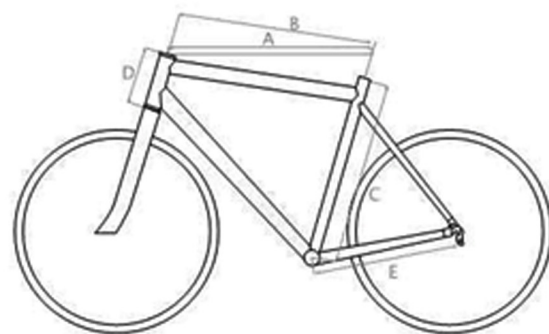

## HUNTERS POINT VELOCE SPECIAL 10V BLACK O WHITE

TELAIO	Alluminio 7005 Hydroforming
FORCELLA	Carbon A/S
SERIE STERZO	Ritchey Comp
PIEGA	Deda RHM 01 EL
ATTACCO	Deda 01
GUARNITURA	Prowheel Compact
FRENI	Campagnolo Veloce
PEDALI	LOOK Keo Easy
RUOTE	Mavic Aksium
GOMME	Vittoria Zaffiro
REGGISELLA	Deda RS 01
SELLA	Selle Italia Q-Bik Flow white
PORTABORRACCIA	RACE ONE
BORRACCIA	FRW
PESO BICICLETTA	Kg 8,900

### Listino affitto

1 giorno	€ 18,00
2 giorni	€ 30,00
3 giorni	€ 35,00
dal 4° al 6° giorno	+€ 5,00/gg
1 settimana	€ 45,00
2 settimane	€ 66,00

TAGLIA TELAIIO	XS	S	M	L	XL	XXL
TUBO PIANTONE C.C.	411	440	470	500	530	560
C TUBO PIANTONE C.F.	456	485	515	545	575	605
ANGOLO STERZO	70,5°	72,3°	73°	73°	73°	73°
ANGOLO PIANTONE	75°	74,3°	74°	73,3°	73°	73°
A TUBO ORIZ.VIRTUALE						
B TUBO ORIZZONTALE C.C.	507	515	535	556,2	570	585
E CARRO POSTERIORE	405	402	405	405	410	410
D TUBO STERZO	122	120	135	165	195	220