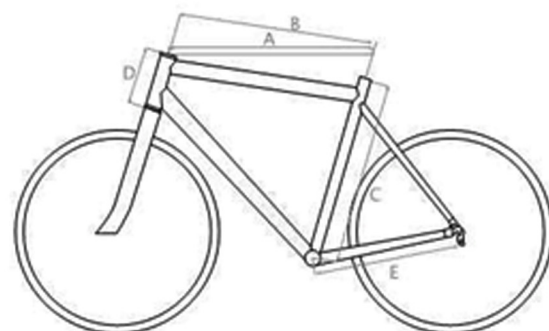

# Bicicletta MTB

**FRW**  
Bicycles

HARDER

## Listino affitto

1 giorno	€ 20,00
2 giorni	€ 35,00
3 giorni	€ 40,00
dal 4° al 6° giorno	+€ 6,00/gg
1 settimana	€ 52,00
2 settimane	€ 72,00

	TAGLIA TELAIO	S	M	L	XL
	TUBO PIANTONE C.C.	336	377	418	459
C	TUBO PIANTONE C.F.	400	440	480	520
	ANGOLO STERZO	71°	71°	71°	71°
	ANGOLO PIANTONE	73°	73°	73°	73°
A	TUBO ORIZ.VIRTUALE	564	580	595	606
B	TUBO ORIZZONTALE C.C.	540	554,7	570	583,9
E	CARRO POSTERIORE	425	425	425	425
D	TUBO STERZO	112	116	128	137