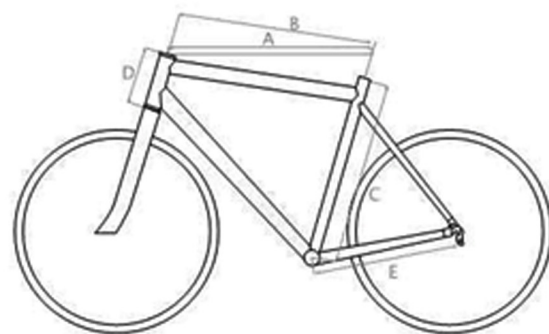

Bicicletta ROAD

FRW
Bicycles

DIAMOND HEIGHTS

DIAMOND HEIGHTS VELOCE 10V BLACK O WHITE

TELAIO	Carbonio Monoscocca UD HM
FORCELLA	Carbonio UD
SERIE STERZO	Ritchey Comp
PIEGA	Deda RHM 01 EL
ATTACCO	Deda 01
GUARNITURA	Campagnolo Veloce Compact
FRENI	Campagnolo Veloce
PEDALI	LOOK Keo Easy
RUOTE	Mavic Aksium
GOMME	Vittoria Zaffiro
REGGISELLA	Deda RS 01
SELLA	Selle Italia XR Flow white
PORTABORRACCIA	RACE ONE
BORRACCIA	FRW
PESO BICICLETTA	Kg 8,200

Listino affitto

1 giorno	€ 20,00
2 giorni	€ 35,00
3 giorni	€ 40,00
dal 4° al 6° giorno	+€ 6,00/gg
1 settimana	€ 52,00
2 settimane	€ 72,00

TAGLIA TELAIIO	XS	S	M	L	XL	XXL
TUBO PIANTONE C.C.	416	450,8	490,4	493,1	529,2	554,5
C TUBO PIANTONE C.F.	470	500	530	550	580	610
ANGOLO STERZO	72°	72°	73°	73°	73°	73,5°
ANGOLO PIANTONE	74,5°	74,5°	74,5°	73,5°	73°	73°
A TUBO ORIZ.VIRTUALE	515	524,6	538	556,8	570	585
B TUBO ORIZZONTALE C.C.	507,2	513,6	528,9	542,7	557,2	569,5
E CARRO POSTERIORE	406	406	406	406	406	406
D TUBO STERZO	110	115	145	160	195	200