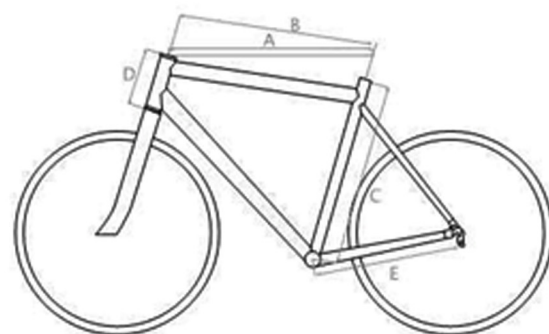

Bicicletta TREKKING

FRW
Bicycles

BRIGITTA SHIMANO

BRIGITTA SHIMANO 2300 8x3

TELAIO	Alluminio 7005 DB S.light
FORCELLA	Carbon a/s
SERIE STERZO	Ritchey Comp
PIEGA	AL 081
ATTACCO	Kalloy AS 601
GUARNITURA	Shimano FC 2303
FRENI	Shimano Sora
PEDALI	VP 611
RUOTE	Shimano WHR 500
GOMME	Vittoria Zaffiro Pro
REGGISELLA	Kalloy
SELLA	Selle Italia Zoo Flow white
PESO BICICLETTA	10,00 Kg

Listino affitto

1 giorno	€ 18,00
2 giorni	€ 30,00
3 giorni	€ 35,00
dal 4° al 6° giorno	+€ 5,00/gg
1 settimana	€ 45,00
2 settimane	€ 66,00

TAGLIA TELAIO	XS	S	M	L
TUBO PIANTONE C.C.	205	210	210	240
C TUBO PIANTONE C.F.	456	485	515	545
ANGOLO STERZO	70,5°	72,3°	73°	73°
ANGOLO PIANTONE	75°	74,3°	74°	73,3°
A TUBO ORIZ.VIRTUALE	535,5	539	558,9	572,8
B TUBO ORIZZONTALE C.C.	517,7	525,8	544,9	566,6
E CARRO POSTERIORE	405	405	405	405
D TUBO STERZO	140	145	155	185